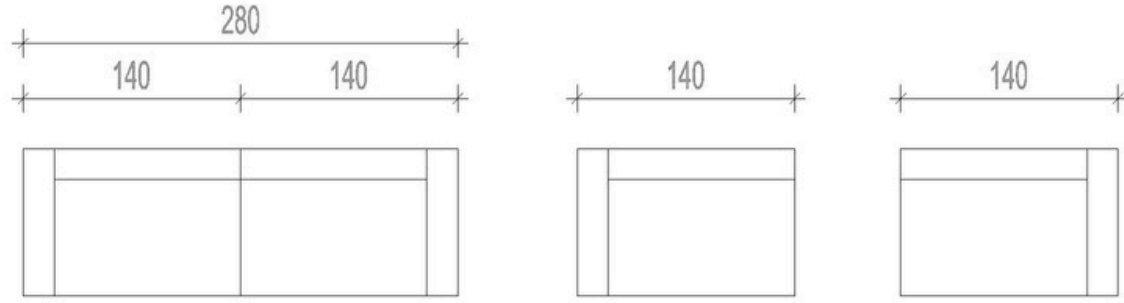

FURNITURE

Sümela Kanepe

Standart Ölçüler

****Bütün koltuk ürünlerimizde özel ölçü çalışması yapılabilmektedir****

Teknik Özellikler

Fırınlanmış gürgen ağacı iskelet ve zigzag yay

35 dansite soft sünger

Kaz tüyü sırt yastıkları